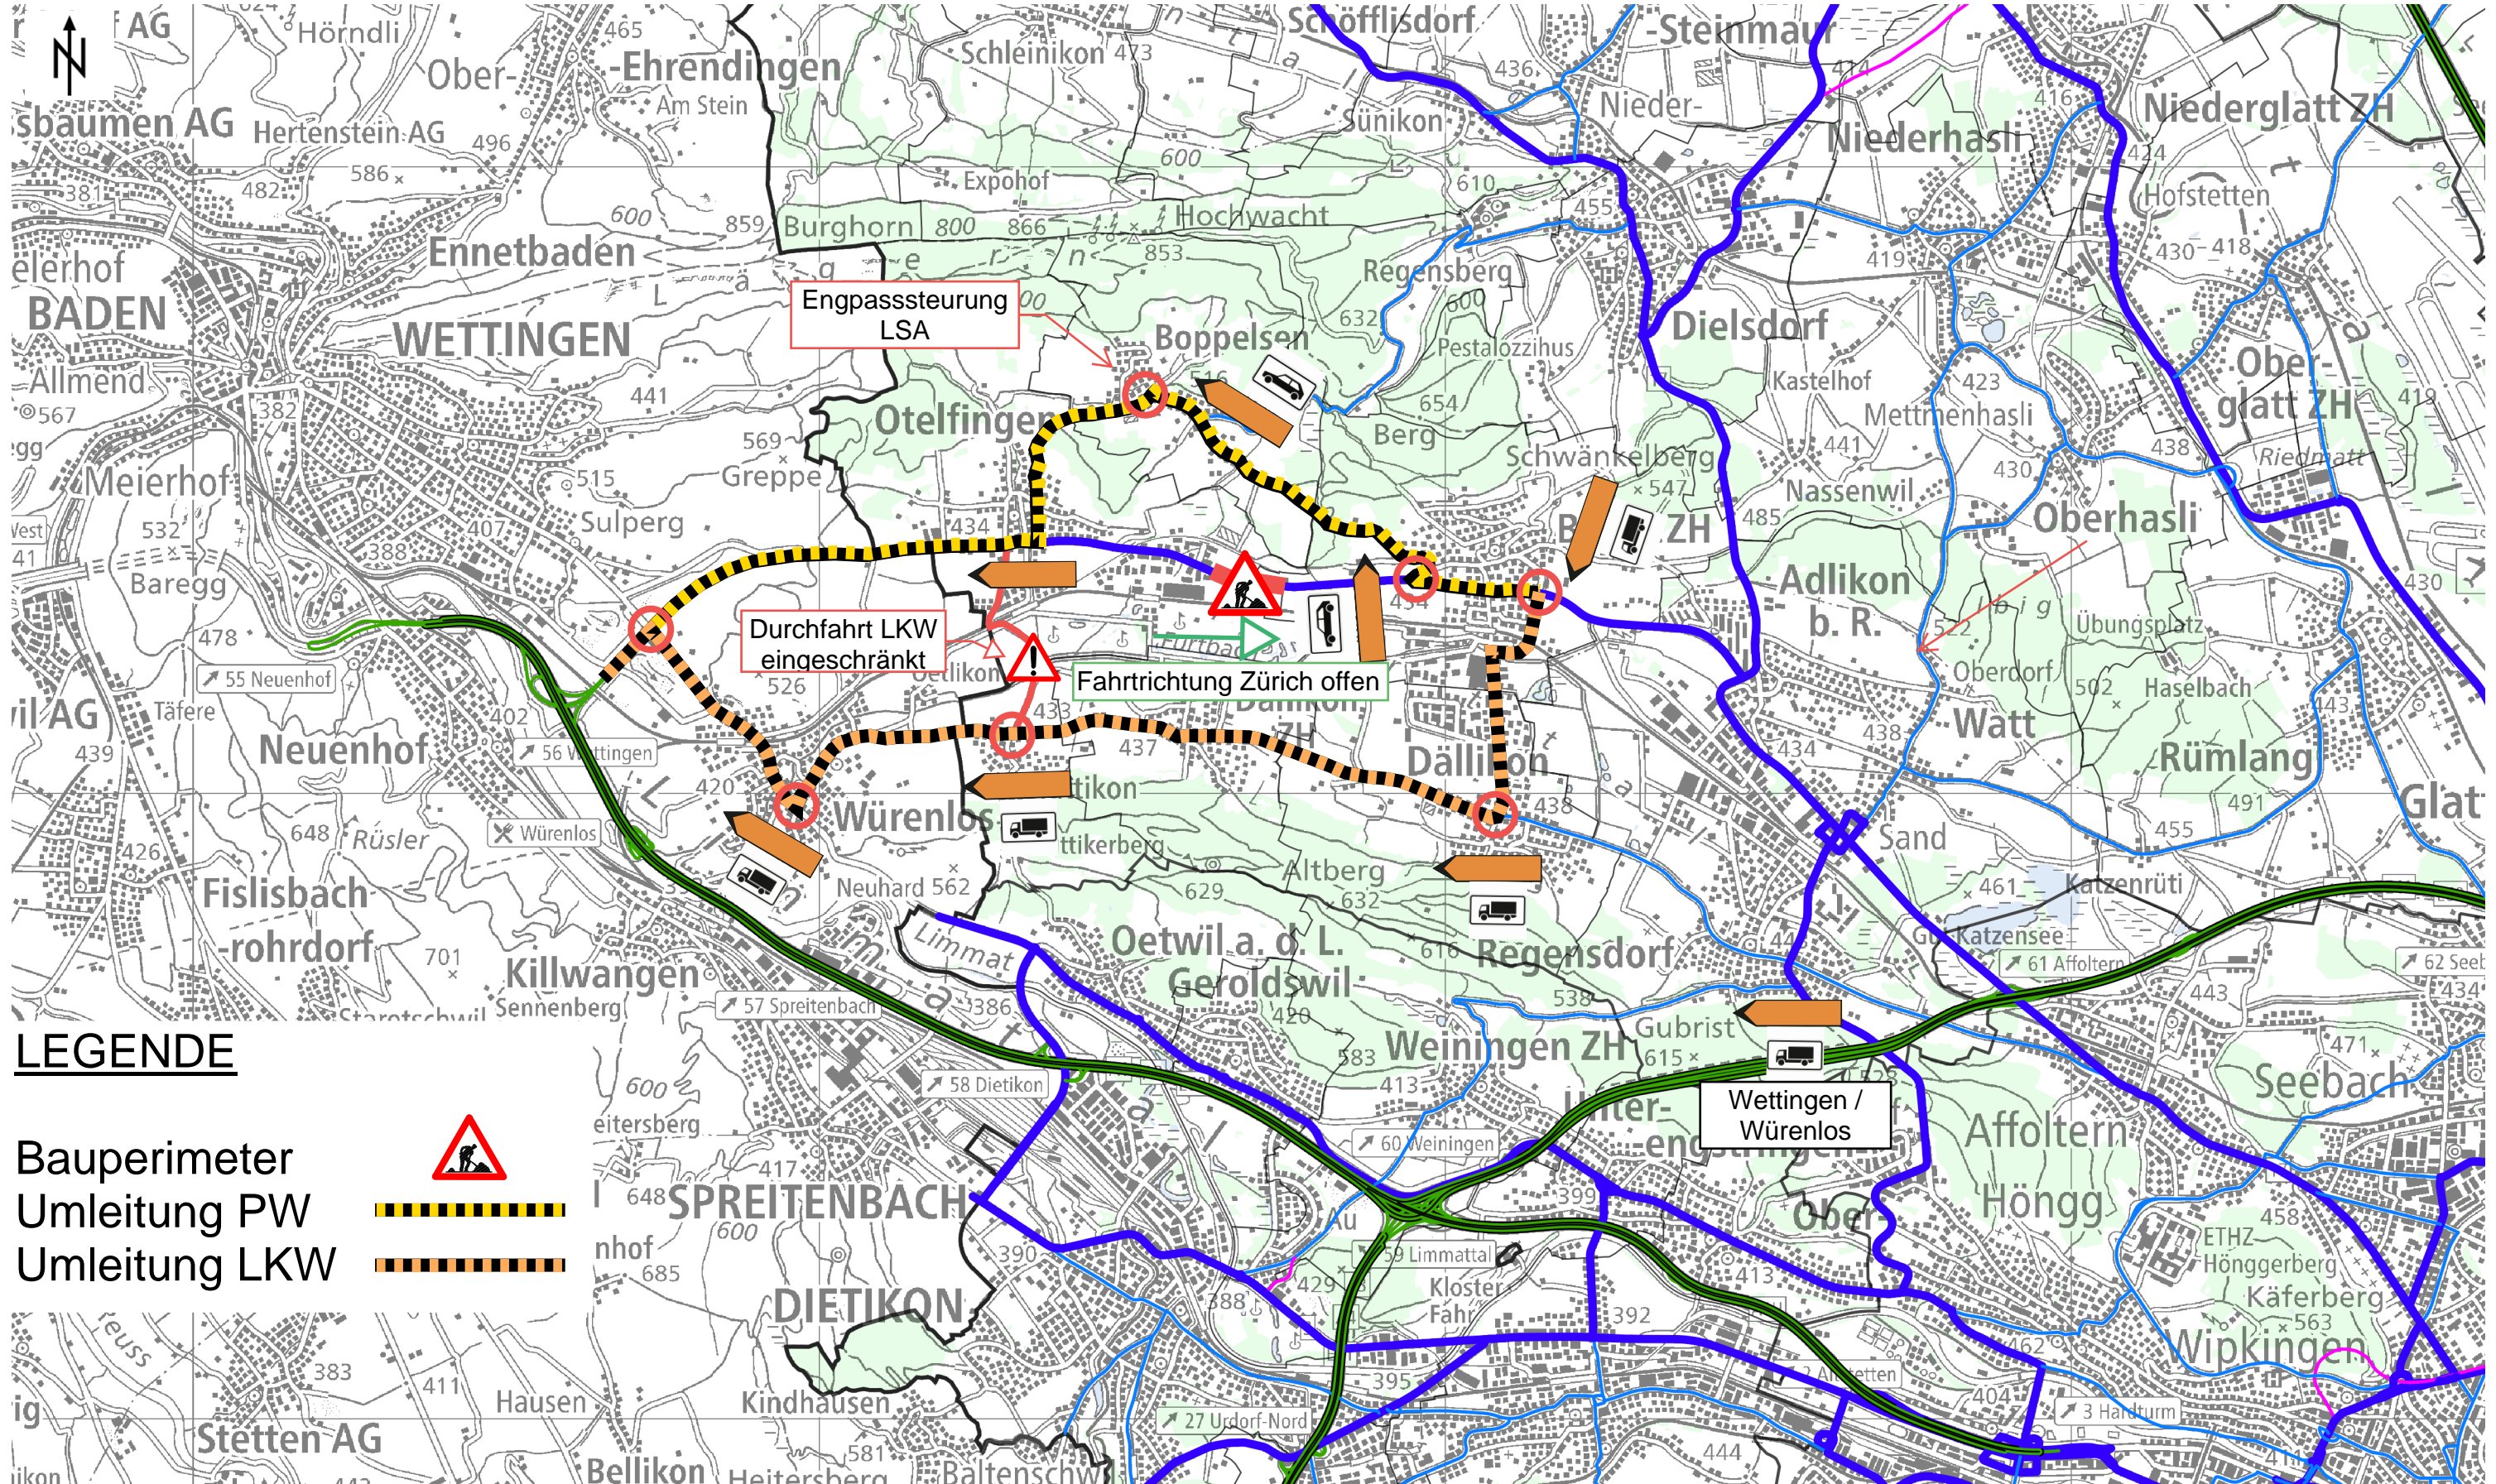

Umleitung Sperrung Fahrbahn in Richtung Wettingen von Montag, 13. Juli bis Montag, 27. Juli 2026

LEGENDE

Bauperimeter
Umleitung PW
Umleitung LKW